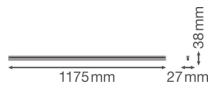

Caract ristiques Ledvance R glette LED Linear Compact 20W 2000lm - 830 Blanc Chaud | 120cm

[Voir le produit](#)

Informations G n rales

R�f.	233347
EAN	4058075099739
Marque	Ledvance
Nom du fabricant	LN COMP BATTEN 1200 20W/3000K LEDV
Garantie Totale	5 ans
Dur�e de Vie Moyenne (heure)	50000

Informations techniques

Technologie	LED Int�gr�
Tension (V)	220-240
Dimmable	Non
Lumen per watt	100
Facteur de puissance	>0.50
Code Couleur	830 Blanc Chaud
Couleur de Lumi�re (Kelvin)	3000 Blanc Chaud
Indice de Rendu des Couleurs (Ra)	80-89
Couleur Claire	Blanc
Options de couleur	Couleur unique
Longeur	120cm

Dimensions

Longueur (mm)	1175
Largeur (mm)	27
Hauteur (mm)	38

Informations du capteur

Type de capteur	Pas de détecteur
-----------------	------------------