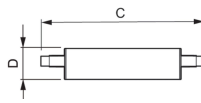

Caractéristiques Philips Corepro LED Lineair R7s 118mm
14W 2000lm - 840 Blanc Froid | Dimmable - Équivalent
120W

[Voir le produit](#)

Informations Générales

Réf.	231200
EAN	8718696714065
EOC FR	714065
Marque	Philips
Nom du fabricant	CorePro LED linear D 14-120W R7S 118 840
Vendu à l'unité - Carton complet	1
Garantie Totale	2 ans
Étiquette énergétique	D
Durée de Vie Moyenne (heure)	15000

Informations techniques

Technologie	LED
Dimmable	Oui
Culot	R7s
Lumen per watt	142.9
Type de capteur	Pas de détecteur

Information produit

Code Couleur	840 Blanc Froid
Couleur de Lumière (Kelvin)	4000 Blanc Froid
Indice de Rendu des Couleurs (Ra)	80-89

Couleur Claire	Blanc
Options de couleur	Couleur unique

Dimensions

Longueur (mm)	118
Diamètre (mm)	29
Forme	Culot double