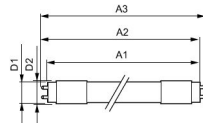

Caractéristiques Philips LED Tube T8 CorePro (UN) Ultra Output 23W 3200lm - 830 Blanc Chaud | 150cm Équivalent 58W

[Voir le produit](#)

Informations Générales

Réf.	248772
EAN	8720169200029
Marque	Philips
Nom du fabricant	CorePro LEDtube UN 1500mm UO 23W830 T8
Vendu à l'unité - Carton complet	20
Garantie Totale	3 ans
Étiquette énergétique	D
Durée de Vie Moyenne (heure)	50000
Tension (V)	220-240

Informations techniques

Technologie	LED
Dimmable	Non
Culot	G13
Rotatif	Non
Lumen per watt	139
Type de capteur	Pas de détecteur
Facteur de puissance	>0.90

Information produit

Code Couleur 830 Blanc Chaud

Couleur de Lumière (Kelvin)	3000 Blanc Chaud
Indice de Rendu des Couleurs (Ra)	80-89
Couleur Claire	Blanc
Options de couleur	Couleur unique
Starter LED inclus	Oui
Ballast Nécessaire	Non
Ballast	Conventional (EM), Mains (AC - branchement direct 230V), Universel (UN - tout usage)
LED Tube Output	Ultra Output
Finition ampoule	Dépolie
Logement	Glass

Dimensions

Longueur	150cm
Longueur (mm)	1514
Diamètre (mm)	28