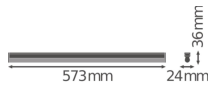

Specificaties Ledvance LED Montagebalk Linear Compact High Output
10W 1000lm - 840 Koel Wit | 60cm

[Bekijk product](#)

Algemene informatie

Artikelnummer	234126
EAN	4058075106291
EOC FR	106291
Merk	Ledvance
Fabrikantnaam	LN COMP HO 600 10W/4000K
Garantie	5 jaar
Levensduur (uur)	50000

Technische Informatie

Technologie	LED Geïntegreerd
Netspanning (Volt)	220-240
Dimbaar	Nee, niet dimbaar
Lumen per watt	100
Powerfactor	>0.50
Kleurcode	840 Koel Wit
Lichtkleur (Kelvin)	4000 Koel Wit
Kleurweergave (Ra)	80-89 - Goede kleurweergave
Lichtkleur	Wit
Kleurinstelling	Enkele kleur
Geschikt voor Buitengebruik	No
Lengte	60cm

Armatuur Informatie

Montage	Opbouw
IP-Waarde	IP20 - Bijna stofdicht
Slagvastheid (IK-waarde)	IK03 - 0.35 Joule
Behuizing	PC (Polycarbonate)
Kleur Armatuur	Wit
Inclusief Lamp	Ja
Noodverlichting	Nee

Afmetingen

Lengte (mm)	573
Breedte (mm)	24
Hoogte (mm)	36

Sensor Informatie

Sensortype	Geen sensor
------------	-------------