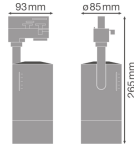

Specificaties Ledvance LED Railspot
D85 Wit 25W 1500lm 15-55D - 840 Koel
Wit | Mechanical Zoom - Dimbaar

[Bekijk product](#)

Algemene informatie

Artikelnummer	236868
EAN	4058075335783
Merk	Ledvance
Fabrikantnaam	TR SP ZOOM D85 25W/4000K DIM 97R WT
Garantie	3 jaar
Energielabel	G

Technische Informatie

Technologie	LED Geïntegreerd
Netspanning (Volt)	220-240
Dimbaar	Ja, dimbaar
Lumen per watt	60
Gradenbundel (graden)	15
Kleurcode	940 Koel Wit
Lichtkleur (Kelvin)	4000 Koel Wit
Kleurweergave (Ra)	90-99 - Perfecte kleurweergave
Lichtkleur	Wit
Kleurinstelling	Enkele kleur
Powerfactor	>0.90

Armatuur Informatie

Inclusief Lamp	Ja
Armatuur Aansluiting	3-fase rail
IP-Waarde	IP20 - Bijna stofdicht
Slagvastheid (IK-waarde)	IK03 - 0.35 Joule
Kleur Armatuur	Wit

Afmetingen

Lengte (mm)	93
Breedte (mm)	85
Diameter (mm)	85