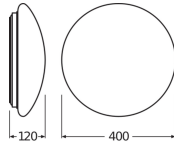

Specificaties Ledvance LED Bulkhead Surface Circulair 400 Wit 24W 1920lm - 840 Koel Wit | 400mm - IP44

[Bekijk product](#)

Algemene informatie

Artikelnummer	243735
EAN	4058075618046
Merk	Ledvance
Fabrikantnaam	SF CIRC 400 V 24W 840 IP44 LEDV
Garantie	3 jaar
Levensduur (uur)	30000
Energielabel	G

Technische Informatie

Technologie	LED Geïntegreerd
Netspanning (Volt)	220-240
Dimbaar	Nee, niet dimbaar
Lumen per watt	80
Kleurcode	840 Koel Wit
Lichtkleur (Kelvin)	4000 Koel Wit
Kleurweergave (Ra)	80-89 - Goede kleurweergave
Lichtkleur	Wit
Kleurinstelling	Enkele kleur
Optische Afdekking	PC (Polycarbonate)
Powerfactor	>0.50

Afmetingen

Lengte (mm)	400
Breedte (mm)	400

Sensor Informatie

Sensortype	Geen sensor
------------	-------------